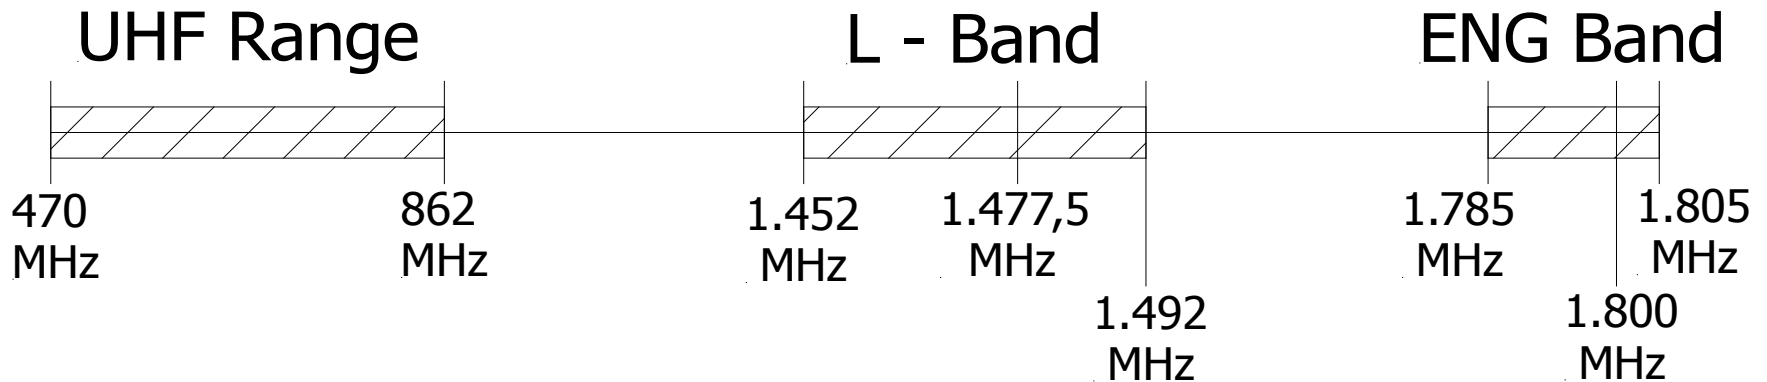

Een mogelijke oplossing voor PMSE in Europa:

- Extra Spectrum in de L-Band, ENG Band