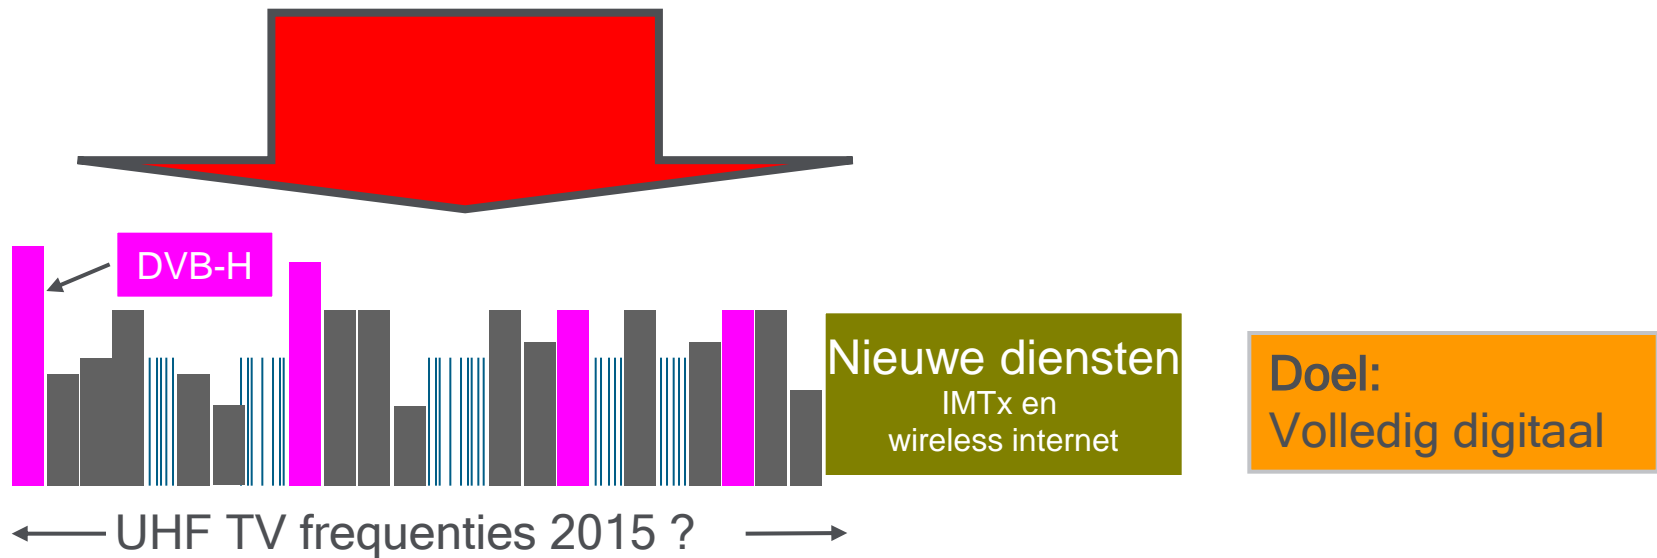

Verder te voorziene wijzigingen

■ Het resultaat:

Het aantal gebruikers van het spectrum neemt toe