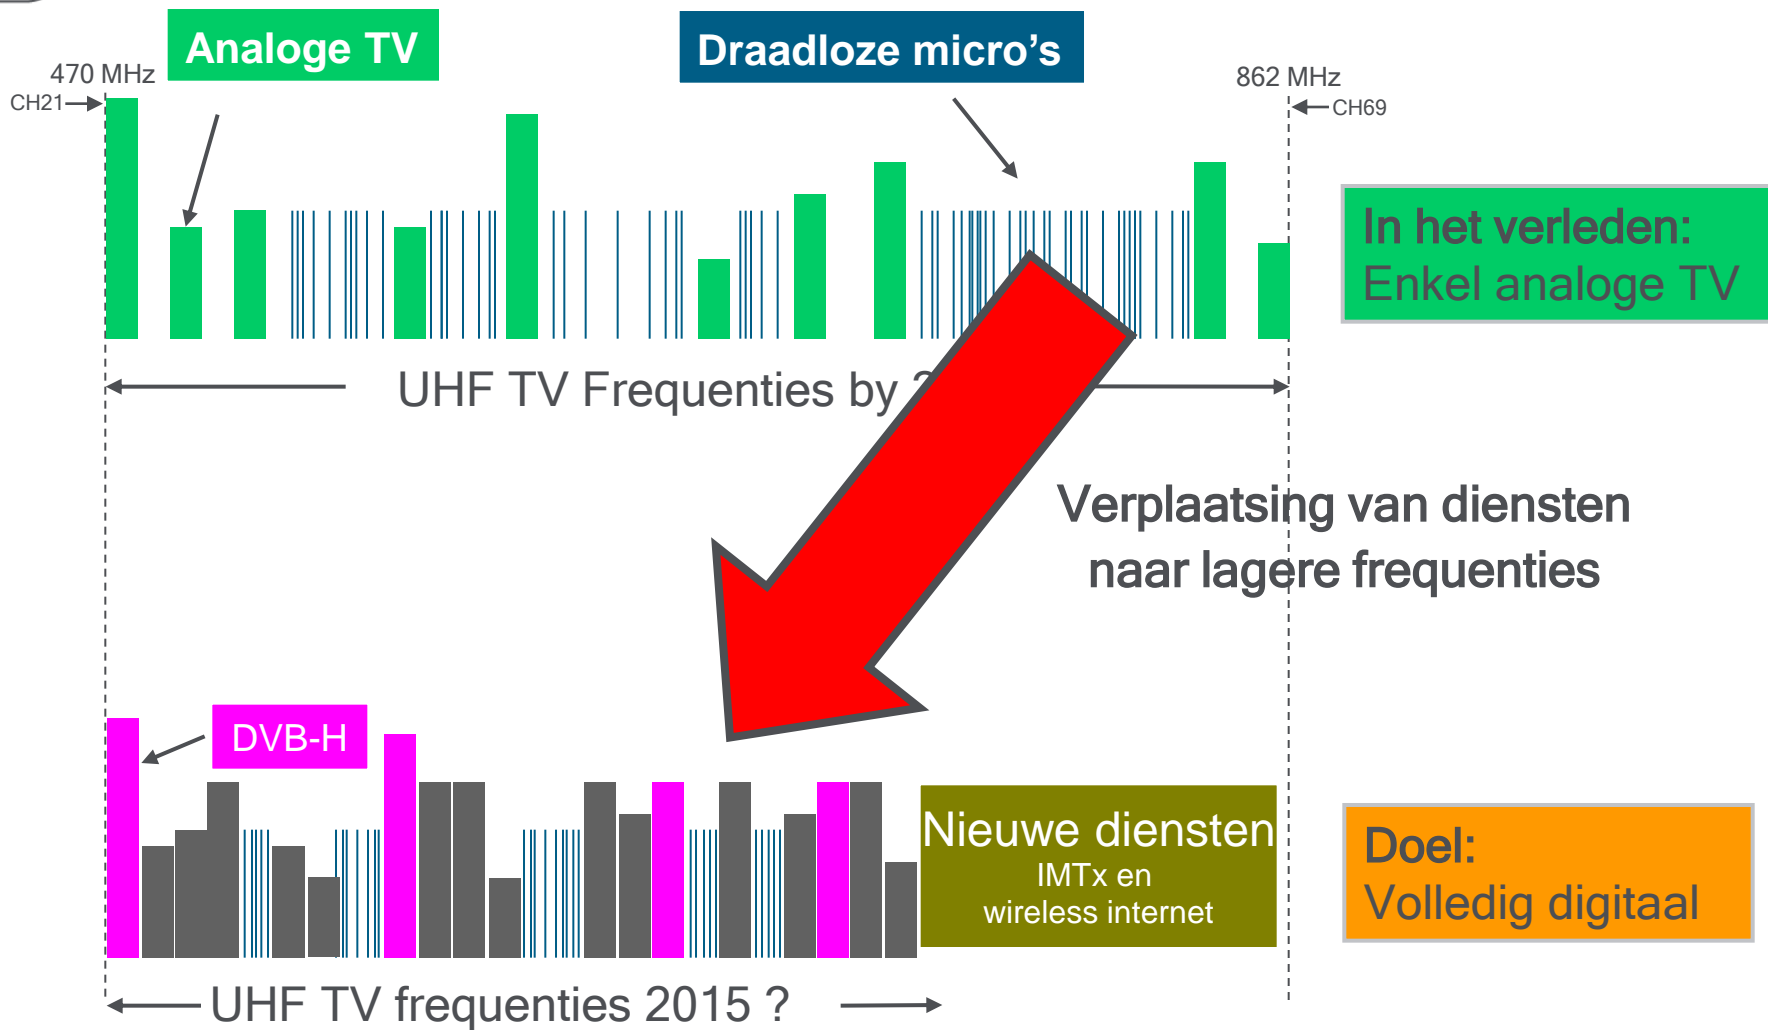

Omschakeling analoog → digitaal

Voordelen van digitale programma distributie:

- Data compressie
- 4 - 6 TV programma's in 1 TV kanaal
- Digitale programma distributie zou vrij spectrum indien het aantal programma's gelijk blijft.
- Politiciekers willen het vrijgekomen spectrum toewijzen aan IMT - International Mobile Telecom

Resultaat voor PMSE:

- Spectrum verlies - producties in gevaar!

Omschakeling analoog → digitaal

Omschakeling analoog → digitaal

Omschakeling analoog → digitaal - te voorzien

- DVB-T, additionele zenders zullen indienst komen (7 layers voorzien)
- HDTV, meer bandbreedte nodig dan voor SDTV
- DVB-T2, simulcast met DVB-T voor een bepaalde periode
- Kwalitatieve uitbreiding PMSE: meer spectrum vereist
- White Space Devices ter discussie voor UHF