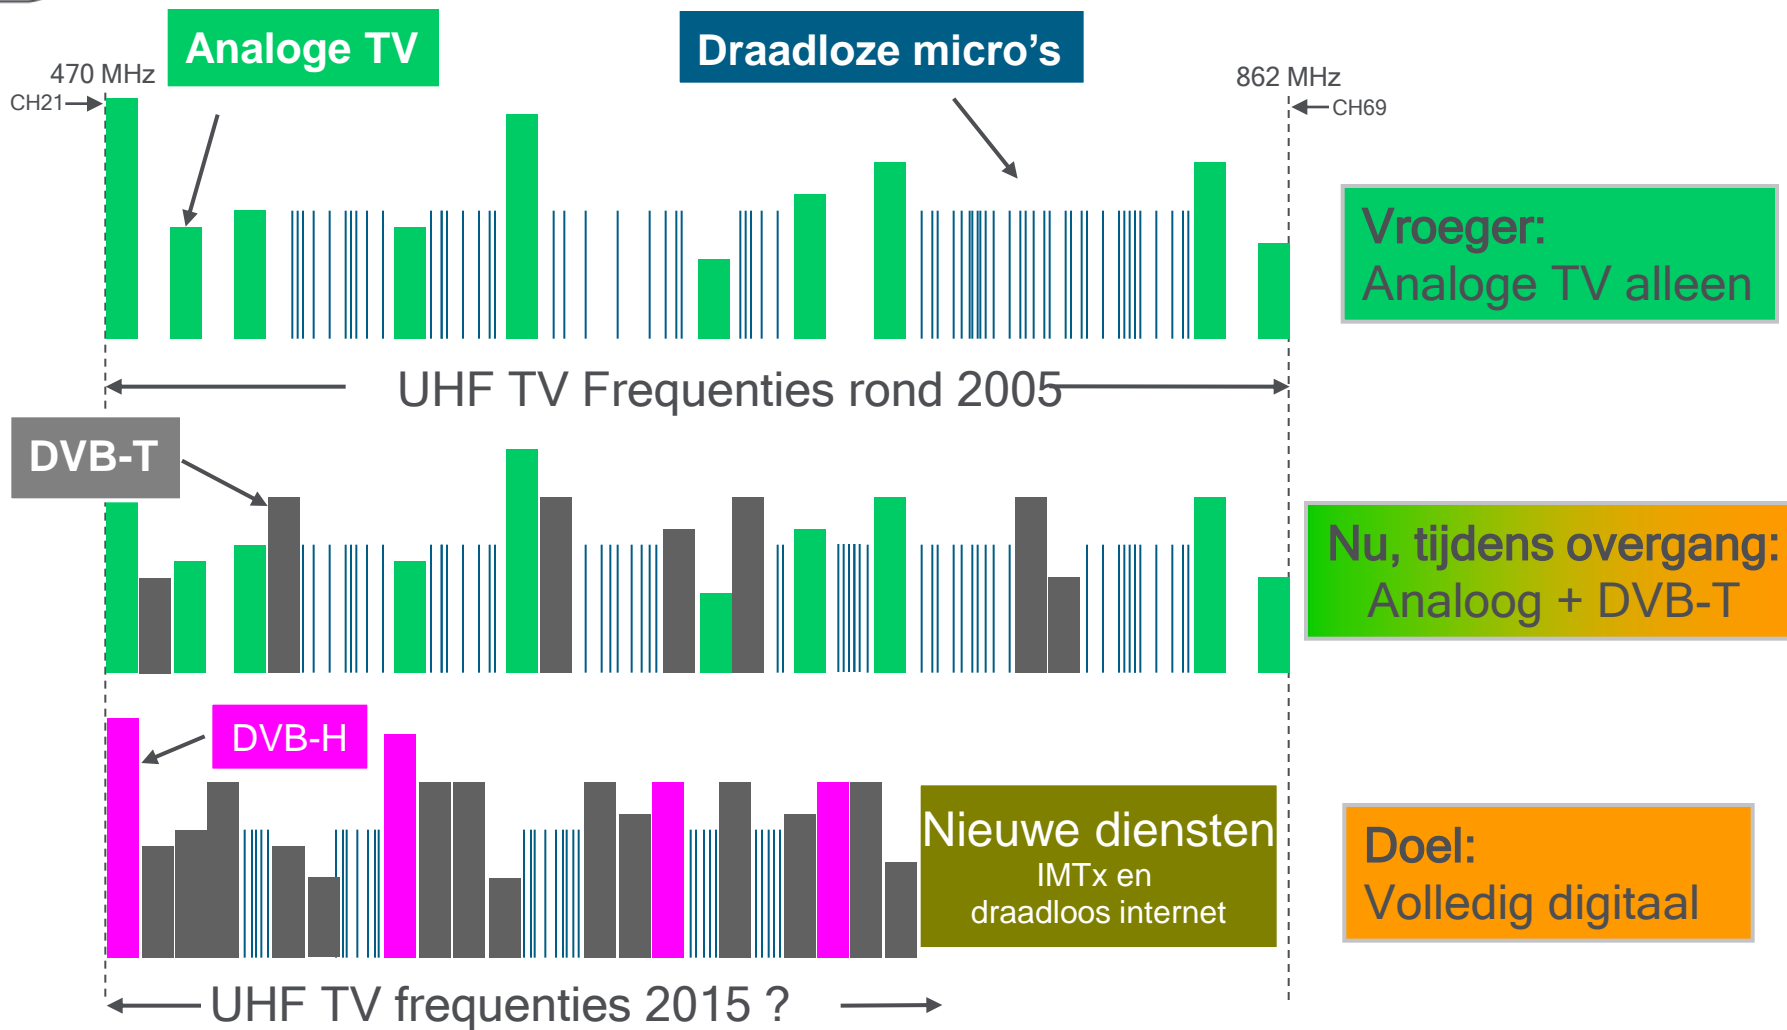

Omschakeling analoog → digitaal

Voordelen van digitale programma distributie:

- Data compressie
- 4 - 6 TV programma's in 1 TV kanaal
- Digitale programma distributie zou vrij spectrum indien het aantal programma's gelijk blijft.
- Politiciekers willen het vrijgekomen spectrum toewijzen aan IMT - International Mobile Telecom

Resultaat voor PMSE:

- Spectrum verlies - producties in gevaar!

Omschakeling analoog → digitaal

Omschakeling analoog → digitaal

Omschakeling analoog → digitaal - te voorzien

- DVB-T, additionele zenders zullen indienst komen (7 layers voorzien)
- HDTV, meer bandbreedte nodig dan voor SDTV
- DVB-T2, simulcast met DVB-T voor een bepaalde periode
- Kwalitatieve uitbreiding PMSE: meer spectrum vereist
- White Space Devices ter discussie voor UHF