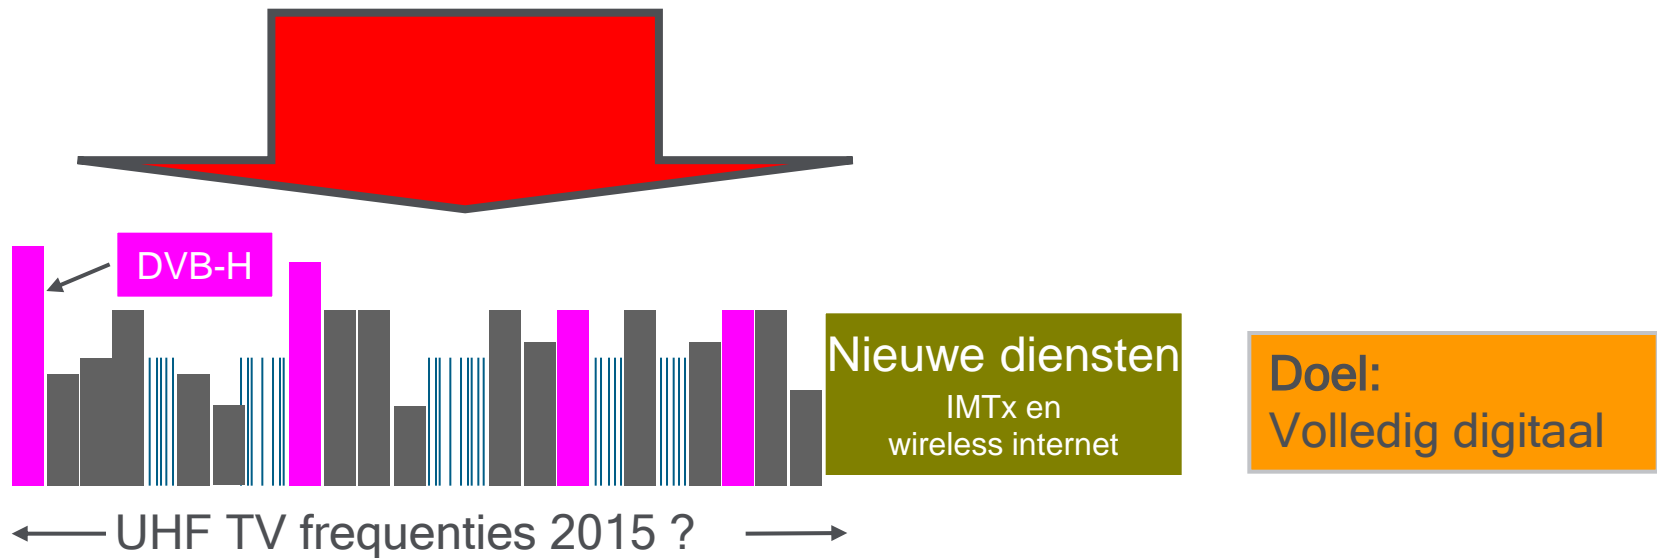

Resultaat voor PMSE:

- Spectrum verlies - producties in gevaar!

Omschakeling analoog → digitaal

Omschakeling analoog → digitaal

Omschakeling analoog → digitaal - te voorzien

- DVB-T, additionele zenders zullen indienst komen (7 layers voorzien)
- HDTV, meer bandbreedte nodig dan voor SDTV
- DVB-T2, simulcast met DVB-T voor een bepaalde periode
- Kwalitatieve uitbreiding PMSE: meer spectrum vereist
- White Space Devices ter discussie voor UHF